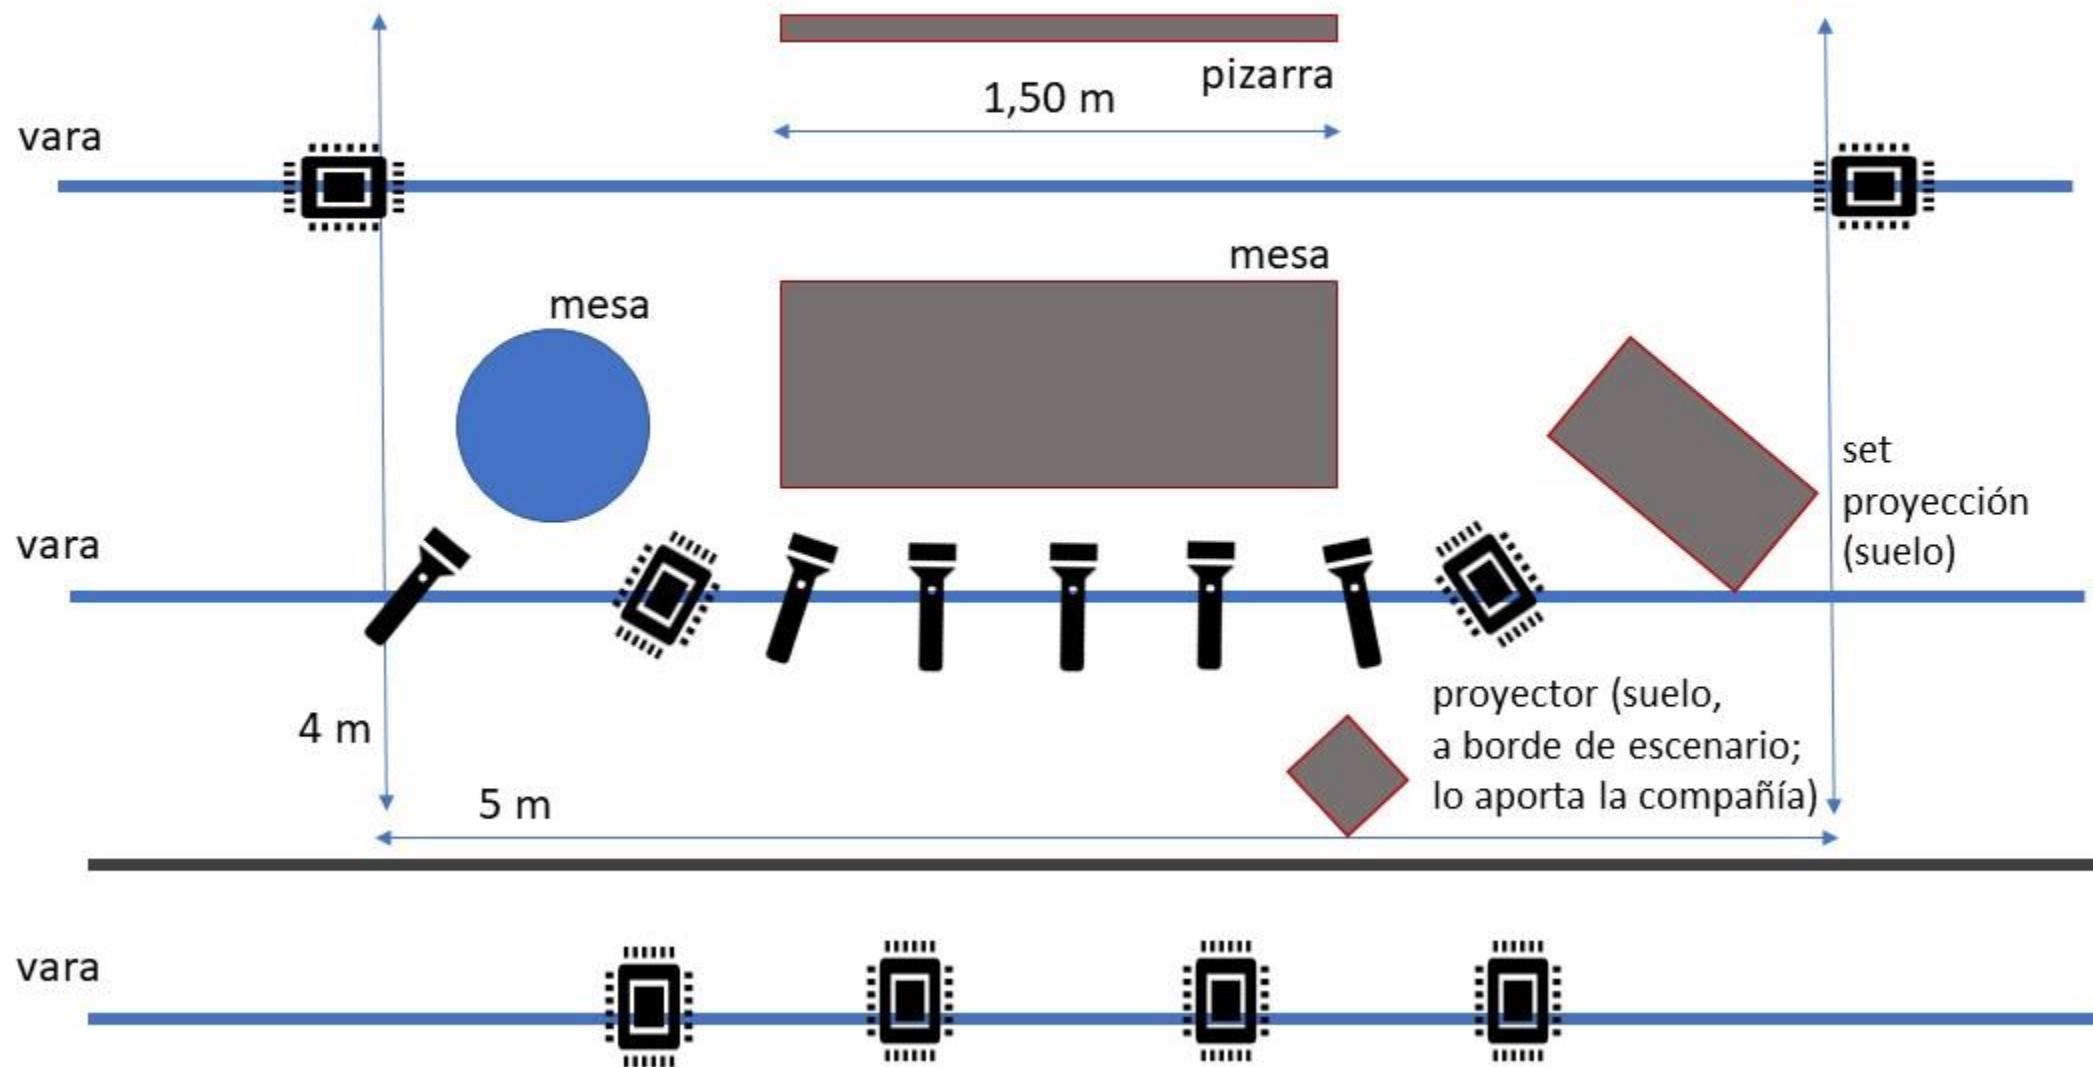

## LA NIÑA DE LAS TRENZAS AL REVÉS FICHA TÉCNICA

### ILUMINACIÓN:

- mesa para trabajar con preparaciones en 12 submaster
- 12 canales de dimmer
- 2 conexiones de corriente directa en suelo (derecha / izquierda)
- básico de iluminación: 8 PC y 6 recortes (se pueden hacer combinaciones de PC, recortes y/o PAR, consultar con la compañía según dotación del espacio)

### SONIDO:

- mesa de sonido con tomas a dos reproductores
- 2PA

NOTA: esta ficha podrá adecuarse a las características y dotación del espacio; consultar posibles adaptaciones con la compañía (contacto: [info@elcallejondelgato.es](mailto:info@elcallejondelgato.es) / tfno. 658563081)

LA NIÑA DE LAS TRENZAS – PLANO

recorte

PC o Fresnel

total focos:

**8 PC**

**6 recortes**